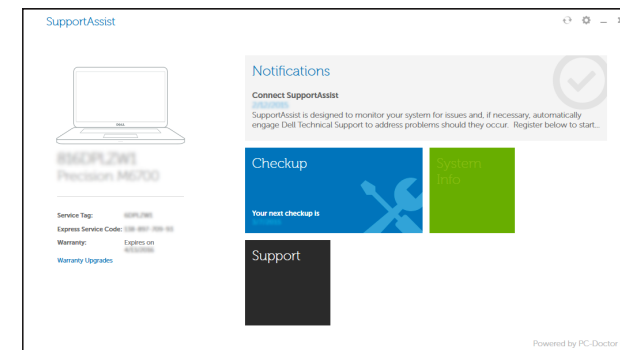

컴퓨터 백업, 복구, 수리 및 복원

SupportAssist

检查和更新您的计算机

檢查和更新您的電腦

컴퓨터를 확인하고 업데이트

Features

功能部件 | 功能 | 外觀 | 기능

1. Optical drive
2. Power button
3. Hard-drive activity light
4. Media-card reader
5. Headset port
6. USB 3.0 ports (2)
7. Audio ports (3)
8. VGA port