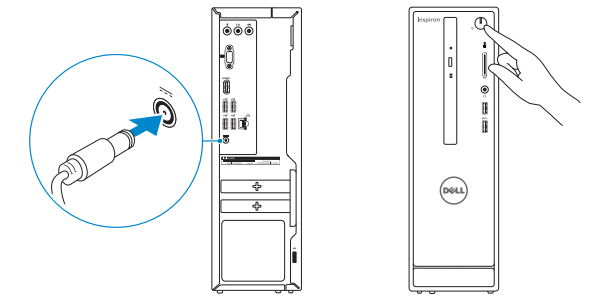

2 Connect the network cable — optional

连接网线 — 可选
 連接網路纜線 — 可選
 ネットワークケーブルを接続する — オプション
 네트워크 케이블 연결 — 옵션

3 Connect the display

连接显示器
 連接顯示器
 ディスプレイを接続する
 디스플레이를 연결합니다

4 Connect the power adapter and press the power button

连接电源适配器并按下电源按钮
 連接電源轉接器然後按下電源按鈕
 電源アダプタを接続し、電源ボタンを押す
 전원 어댑터를 연결하고 전원 버튼을 누릅니다

5 Finish operating system setup

完成操作系统设置
 完成作業系統設定
 オペレーティングシステムのセットアップを終了する
 운영 체제 설치 완료

Ubuntu

Follow the instructions on the screen to finish setup.
 按照屏幕上的说明完成设置。
 按照螢幕上的指示完成設定。
 画面に表示される指示に従ってセットアップを完了します。
 설치를 완료하려면 화면의 지시사항을 따르십시오.