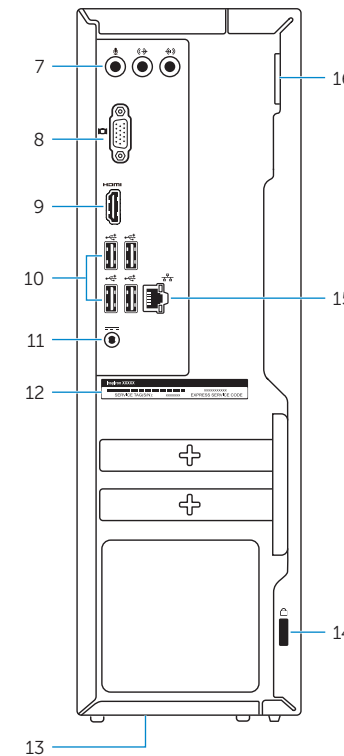

컴퓨터 백업, 복구, 수리 및 복원

SupportAssist

检查和更新您的计算机

檢查和更新您的電腦

컴퓨터를 확인하고 업데이트

Features

功能部件 | 功能 | 外觀 | 기능

1. Optical drive
2. Power button
3. Hard-drive activity light
4. Media-card reader
5. Headset port
6. USB 3.0 ports (2)
7. Audio ports (3)
8. VGA port

9. HDMI port
10. USB 2.0 ports (4)
11. Power-adapter port
12. Service Tag label
13. Regulatory label
14. Security-cable slot
15. Network port
16. Padlock rings

1. 옵티컬 드라이브
2. 전원 버튼
3. 하드 드라이브 활동 표시등
4. 미디어 카드 리더
5. 헤드셋 포트
6. USB 3.0 포트 (2)
7. 오디오 포트 (3)
8. VGA 포트

9. HDMI 포트
10. USB 2.0 포트 (4)
11. 전원 어댑터 포트
12. 서비스 태그 라벨
13. 규정 라벨
- 14.セキュリティー케이블스ล็อต
15. 네트워크 포트
16. 패드록킹

1. 光盘驱动器
2. 电源按钮
3. 硬盘驱动器活动指示灯
4. 介质卡读取器
5. 耳机端口
6. USB 3.0 端口 (2 个)
7. 音频端口 (3 个)
8. VGA 端口