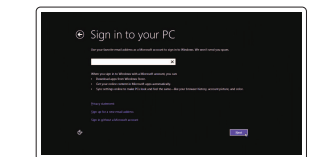

Windows

Enable security and updates
 启用安全和更新
 啓用安全性與更新
 セキュリティとアップデートを有効にする
 보안 및 업데이트 활성화

Connect to your network
 连接到网络
 連接網路
 ネットワークに接続する
 네트워크에 연결

- NOTE:** If you are connecting to a secured wireless network, enter the password for the wireless network access when prompted.
- 注:** 如果您要连接加密的无线网络, 请在提示时输入访问该无线网络所需的密码。
- 註:** 如果您要連線至安全的無線網路, 請在提示下輸入存取無線網路的密碼。
- メモ:** セキュリティ保護されたワイヤレスネットワークに接続している場合、プロンプトが表示されたらワイヤレスネットワークアクセスのパスワードを入力します。
- 주:** 보안된 무선 네트워크에 연결하는 경우 프롬프트 메시지가 표시되면 무선 네트워크 액세스 암호를 입력하십시오.

Sign in to your Microsoft account or create a local account
 登录您的 Microsoft 帐户或创建本地帐户
 登入您的 Microsoft 帳號或建立本機帳號
 Microsoft アカウントにサインインする、またはローカルアカウントを作成する
 Microsoft 계정에 로그인 또는 로컬 계정 생성

Product support and manuals
 产品支持和手册
 產品支援與手冊
 製品サポートとマニュアル
 제품 지원 및 설명서