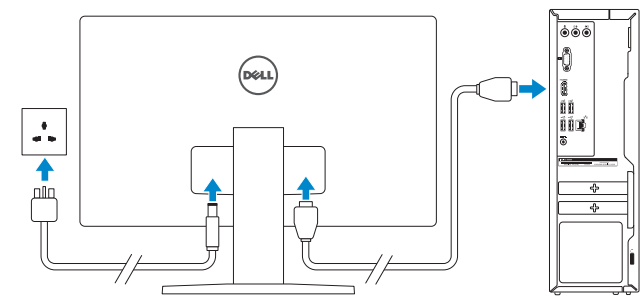

Inspiron 3252

Quick Start Guide

- 快速入门指南
- 快速入門指南
- クイックスタートガイド
- 빠른 시작 안내서

1 Connect the keyboard and mouse

连接键盘和鼠标
 連接鍵盤與滑鼠
 キーボードとマウスを接続する
 키보드와 마우스를 연결합니다

See the documentation that shipped with the keyboard and mouse.
 请参阅键盘和鼠标随附的文档。
 請參閱鍵盤與滑鼠隨附的說明文件。
 キーボードとマウスに付属のマニュアルを参照してください。
 키보드 및 마우스와 함께 제공된 문서를 참조하십시오.

2 Connect the network cable — optional

连接网线 — 可选
 連接網路纜線 — 可選
 ネットワークケーブルを接続する — オプション
 네트워크 케이블 연결 — 옵션

3 Connect the display

连接显示器
 連接顯示器
 ディスプレイを接続する
 디스플레이를 연결합니다

4 Connect the power adapter and press the power button