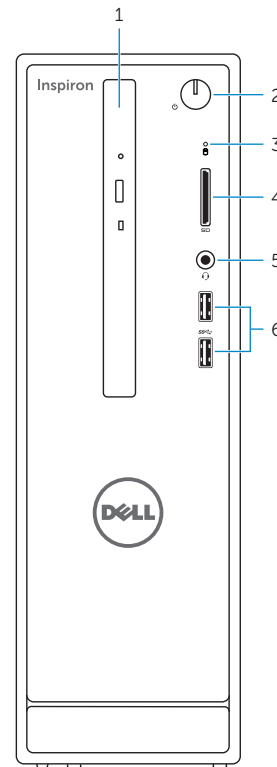

컴퓨터 백업, 복구, 수리 및 복원

SupportAssist

检查和更新您的计算机

檢查和更新您的電腦

컴퓨터를 확인하고 업데이트

Features

功能部件 | 功能 | 外觀 | 기능

1. Optical drive
2. Power button
3. Hard-drive activity light
4. Media-card reader
5. Headset port
6. USB 3.0 ports (2)
7. Audio ports (3)
8. VGA port

9. HDMI port
10. USB 2.0 ports (4)
11. Power-adapter port
12. Service Tag label
13. Regulatory label
14. Security-cable slot
15. Network port
16. Padlock rings

1. 옵티컬 드라이브
2. 전원 버튼
3. 하드 드라이브 활동 표시등
4. 미디어 카드 리더
5. 헤드셋 포트
6. USB 3.0 포트 (2)
7. 오디오 포트 (3)
8. VGA 포트

9. HDMI 포트
10. USB 2.0 포트 (4)
11. 전원 어댑터 포트
12. 서비스 태그 라벨
13. 규정 라벨
- 14.セキュリティー케이블스ล็อต
15. 네트워크 포트
16. 패드록킹

1. 光盘驱动器
2. 电源按钮
3. 硬盘驱动器活动指示灯
4. 介质卡读取器
5. 耳机端口
6. USB 3.0 端口 (2 个)
7. 音频端口 (3 个)
8. VGA 端口

9. HDMI 端口
10. USB 2.0 端口 (4 个)
11. 电源适配器端口
12. 服务标签
13. 管制标签
14. 安全缆线孔
15. 网络端口
16. 挂锁扣环

1. 광학 드라이브
2. 전원 버튼
3. 하드 드라이브 작동 표시등
4. 미디어 카드 판독기
5. 헤드셋 포트
6. USB 3.0 포트(2개)
7. 오디오 포트(3개)
8. VGA 포트

9. HDMI 포트
10. USB 2.0 포트(4개)
11. 전원 어댑터 포트
12. 서비스 태그 라벨
13. 규정 라벨
14. 보안 케이블 슬롯
15. 네트워크 포트
16. 자물쇠 고리