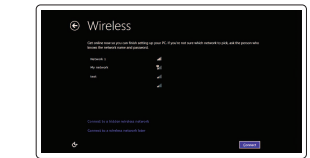

2 Connect the network cable — optional

连接网线 — 可选
 連接網路纜線 — 可選
 ネットワークケーブルを接続する — オプション
 네트워크 케이블 연결 — 옵션

3 Connect the display

连接显示器
 連接顯示器
 ディスプレイを接続する
 디스플레이를 연결합니다

4 Connect the power adapter and press the power button

连接电源适配器并按下电源按钮
 連接電源轉接器然後按下電源按鈕
 電源アダプタを接続し、電源ボタンを押す
 전원 어댑터를 연결하고 전원 버튼을 누릅니다

5 Finish operating system setup

完成操作系统设置
 完成作業系統設定
 オペレーティングシステムのセットアップを終了する
 운영 체제 설치 완료

Ubuntu

Follow the instructions on the screen to finish setup.
 按照屏幕上的说明完成设置。
 按照螢幕上的指示完成設定。
 画面に表示される指示に従ってセットアップを完了します。
 설치를 완료하려면 화면의 지시사항을 따르십시오.

Windows

Enable security and updates
 启用安全和更新
 啓用安全性與更新
 セキュリティとアップデートを有効にする
 보안 및 업데이트 활성화

Connect to your network
 连接到网络
 連接網路
 ネットワークに接続する
 네트워크에 연결

- NOTE:** If you are connecting to a secured wireless network, enter the password for the wireless network access when prompted.
- 注:** 如果您要连接加密的无线网络, 请在提示时输入访问该无线网络所需的密码。
- 註:** 如果您要連線至安全的無線網路, 請在提示下輸入存取無線網路的密碼。
- メモ:** セキュリティ保護されたワイヤレスネットワークに接続している場合、プロンプトが表示されたらワイヤレスネットワークアクセスのパスワードを入力します。
- 주:** 보안된 무선 네트워크에 연결하는 경우 프롬프트 메시지가 표시되면 무선 네트워크 액세스 암호를 입력하십시오.