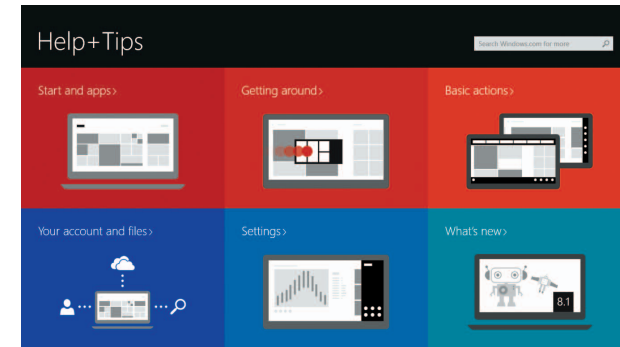

Learn how to use Windows

了解如何使用 Windows | 瞭解如何使用 Windows

Windows の使い方 | Windows 사용법

Help and Tips

幫助和提示 | 說明與秘訣

ヘルプとヒント | 도움말 및 팁

Locate your Dell apps in Windows

在 Windows 中查找 Dell 应用程序 | 在 Windows 中找到您的 Dell 應用程式

Windows で Dell アプリを見つける | Windows에서 Dell 앱 찾기

Register your computer

注册您的计算机 | 註冊您的電腦

コンピュータを登録する | 컴퓨터 등록

Dell Backup and Recovery

备份、恢复、修复或还原您的计算机

備份、復原、修復或還原您的電腦

コンピュータをバックアップ、リカバリ、修復、リストアする